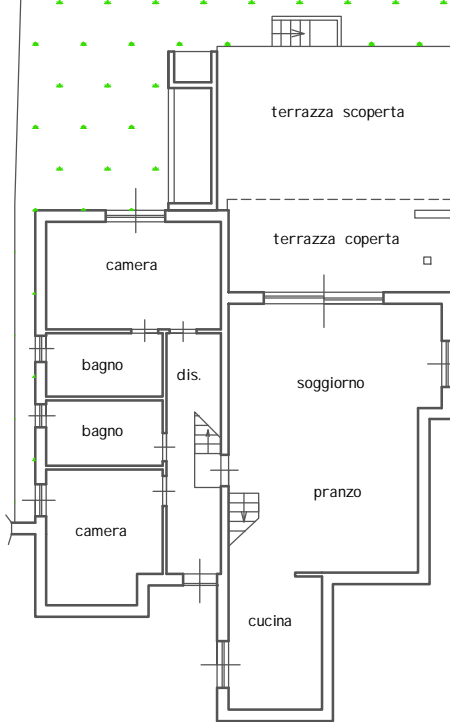

# Planimetria di una unità immobiliare in comune di San Teodoro loc. " Capo Coda Cavallo", Villaggio Turistico " Le Farfalle "

Immobile censito al Catasto Fabbricati al Foglio 5 part. 1 sub. 16;  
al Catasto Terreni Foglio 5 part. 573.

lato mare

lato mare

superficie catastale dell' intero lotto mq. 1.544

Foglio 5 particella 573

scala 1: 200