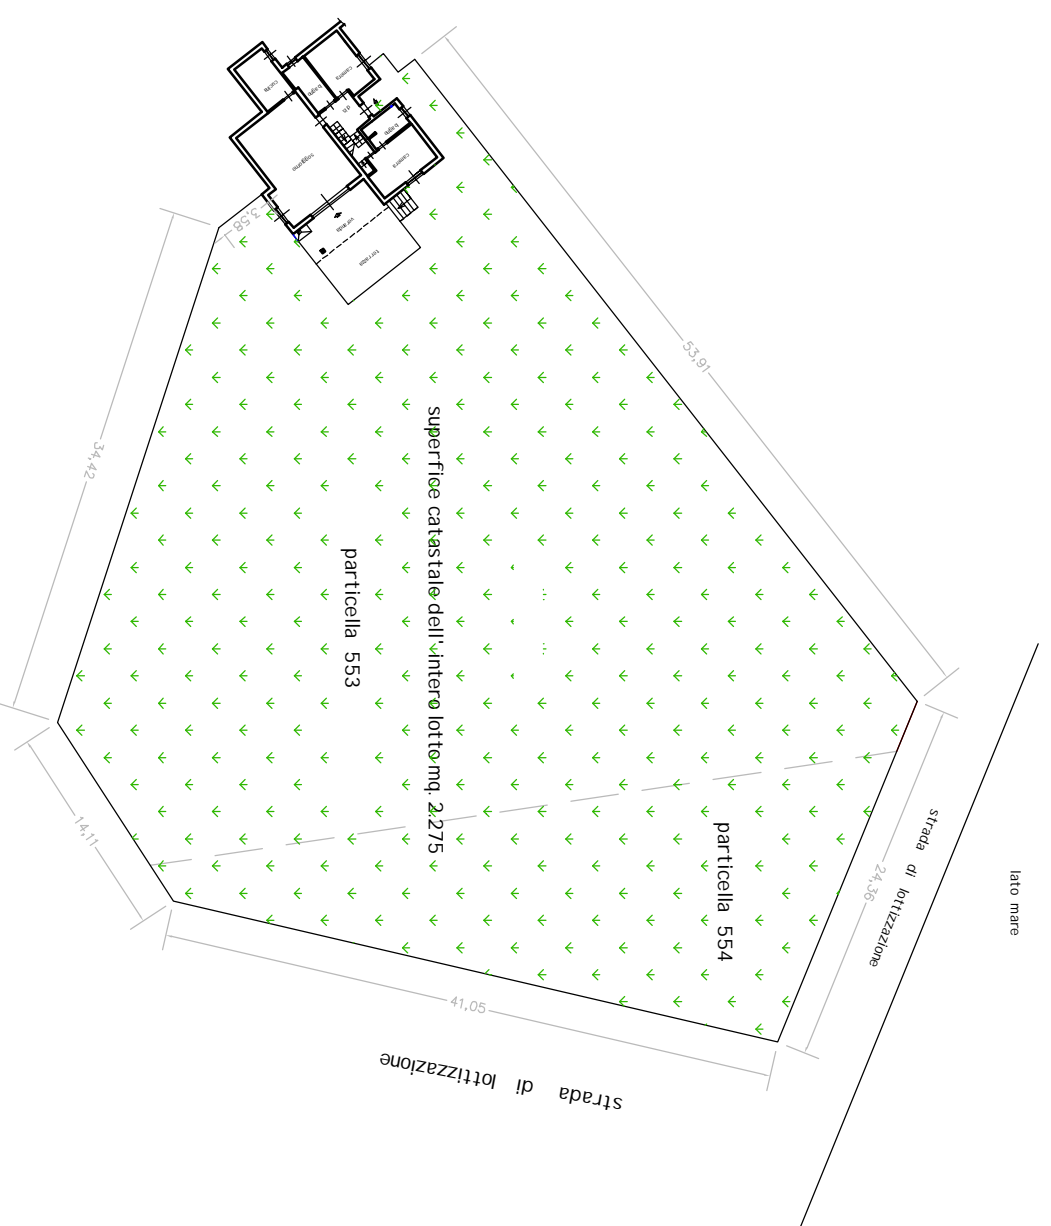

Planimetria di una unità immobiliare in comune di San Teodoro  
loc. " Capo Coda Cavallo", Villaggio Turistico " Le Farfalle "

Immobile censito al Catasto Fabbricati al Foglio 5 part. 1 sub. 11;  
al Catasto Terreni Foglio 5 part. 553 e 554.

scala 1 : 500

N.B. Le misure riportate sul presente elaborato sono state desunte graficamente dalle planimetrie catastali