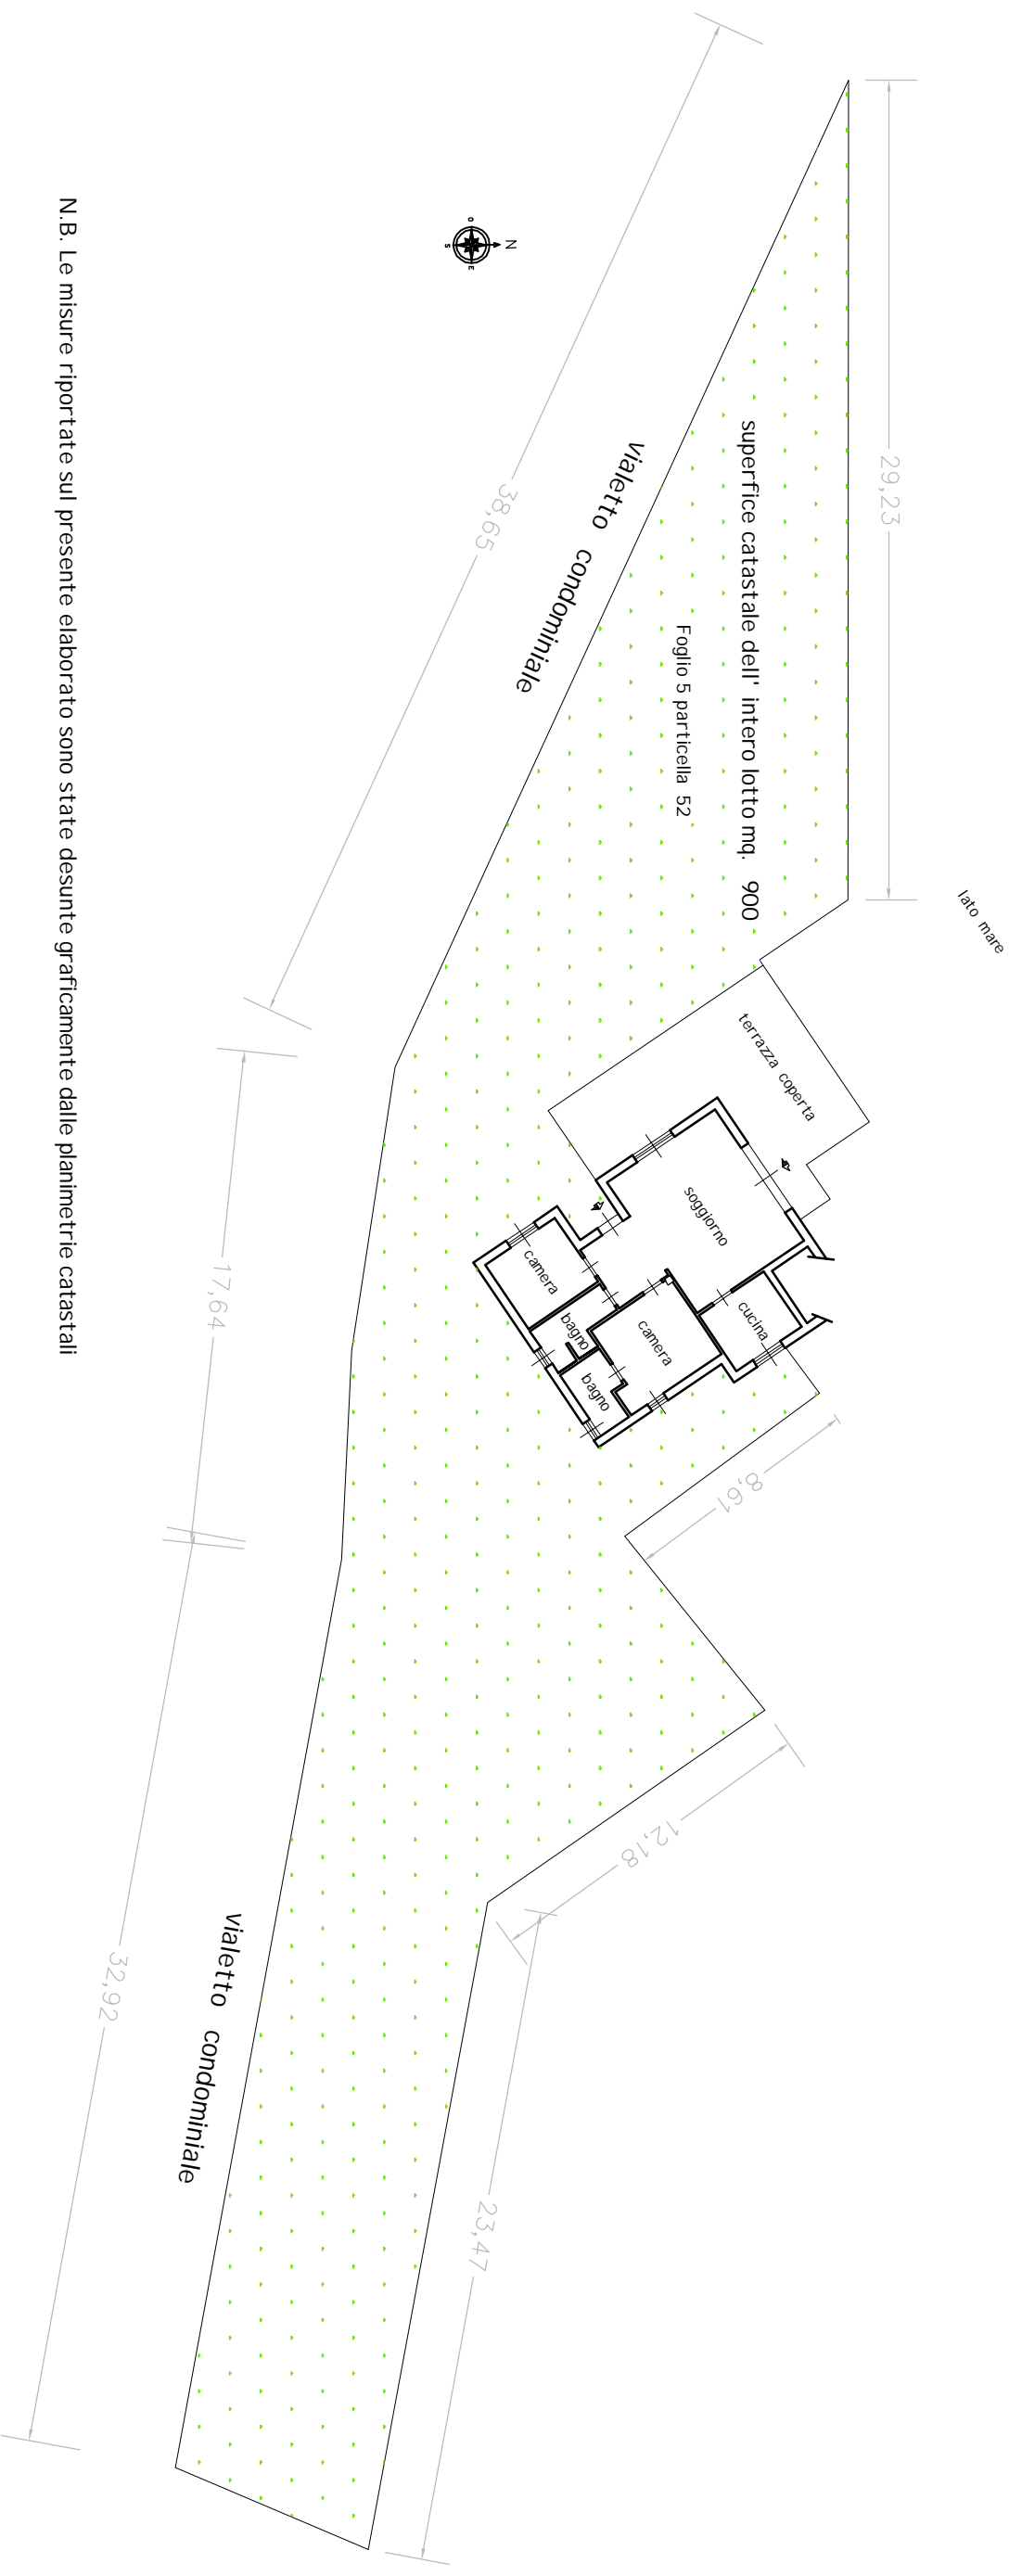

Planimetria di una unità immobiliare in comune di San Teodoro  
loc. " Capo Coda Cavallo ", Villaggio Turistico " Le Farfalle "

Immobile censito al Catasto Fabbricati al Foglio 5 part. 1 sub. 160;  
al Catasto Terreni Foglio 5 part. 52.

N.B. Le misure riportate sul presente elaborato sono state desunte graficamente dalle planimetrie catastali

scala 1: 250