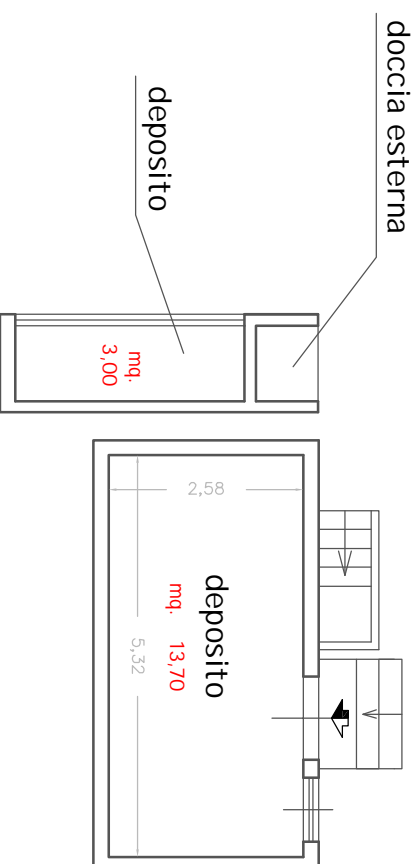

Planimetria di una unità immobiliare in comune di San Teodoro loc. " Capo Coda Cavallo", Villaggio Turistico " Le Farfalle "

Immobile censito al Catasto Fabbricati al Foglio 5 part. 1 sub. 16;

Piano seminterrato

Piano terra

Piano primo

superficie commerciale Mq. 160,00