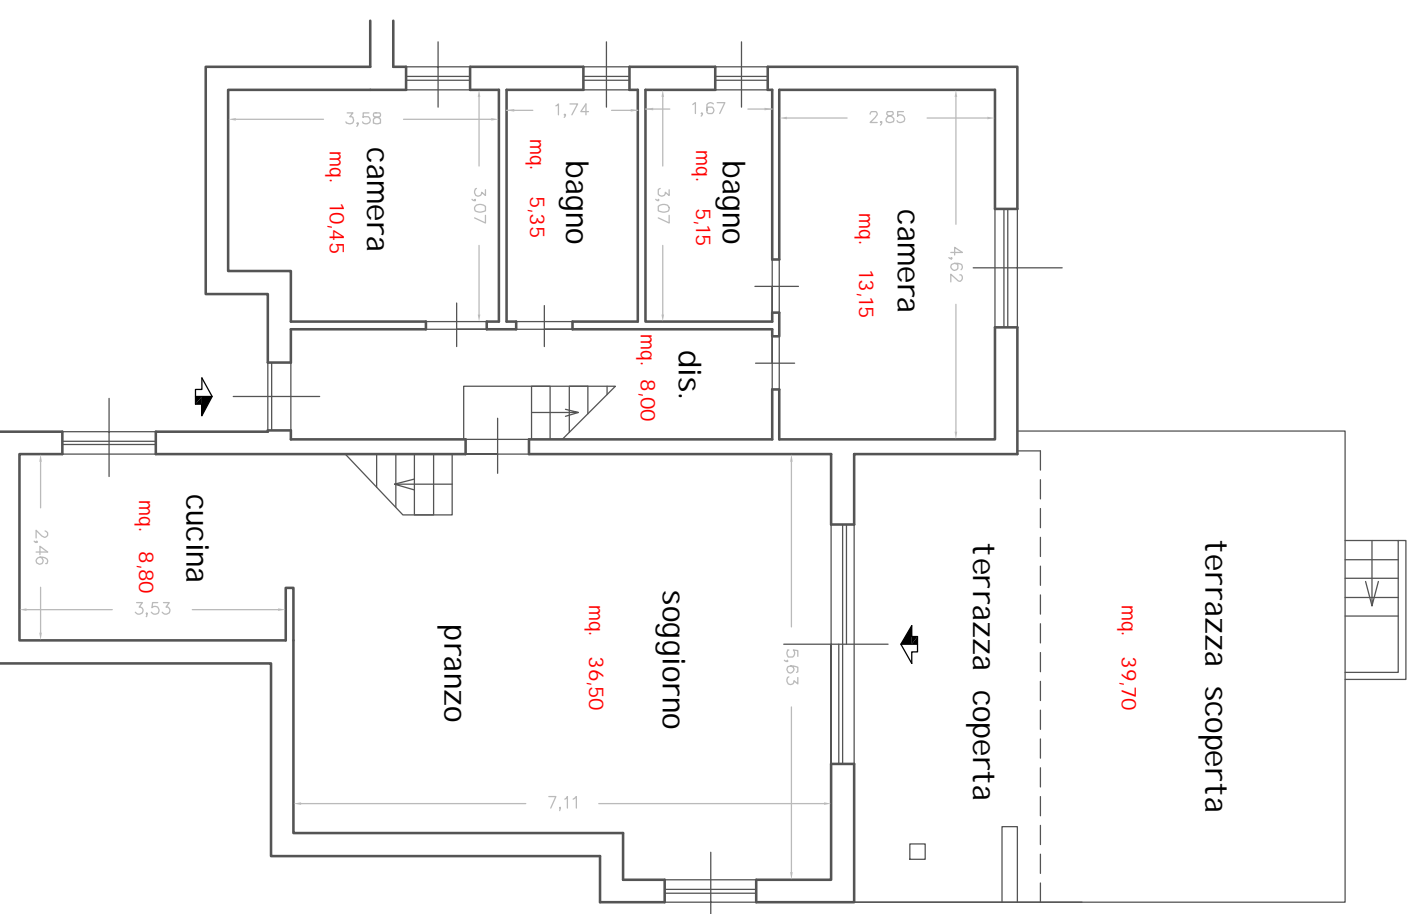

Planimetria di una unità immobiliare in comune di San Teodoro loc. " Capo Coda Cavallo", Villaggio Turistico " Le Farfalle "

Immobile censito al Catasto Fabbricati al Foglio 5 part. 1 sub. 16;

Piano seminterrato

Piano terra

Piano primo

superficie commerciale Mq. 160,00