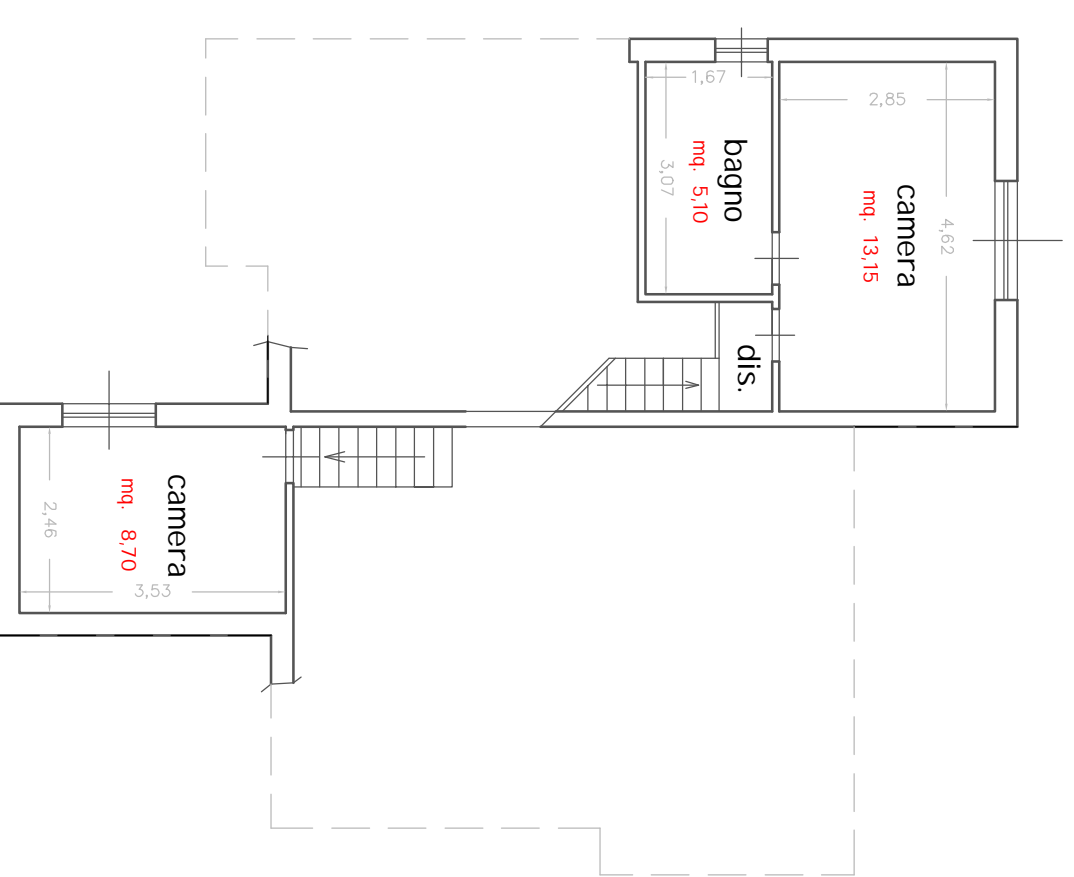

Planimetria di una unità immobiliare in comune di San Teodoro loc. " Capo Coda Cavallo", Villaggio Turistico " Le Farfalle "

Immobile censito al Catasto Fabbricati al Foglio 5 part. 1 sub. 16;

Piano seminterrato

Piano terra

Piano primo

superficie commerciale Mq. 160,00