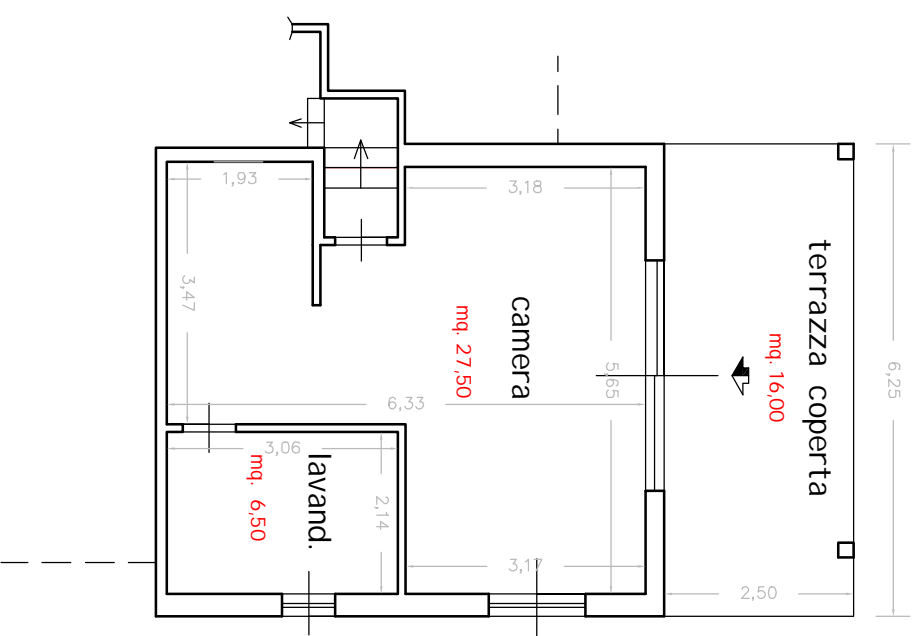

Planimetria di una unità immobiliare in comune di San Teodoro loc. " Capo Coda Cavallo", Villaggio Turistico " Le Farfalle "

Immobile censito al Catasto Fabbricati al Foglio 5 part. 1 sub. 11;

Piano terra

superficie commerciale Mq. 182

Piano rialzato

Piano primo

scala 1 : 100