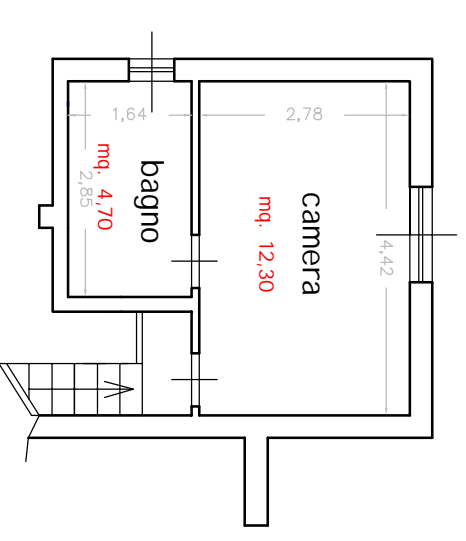

Planimetria di una unità immobiliare in comune di San Teodoro loc. " Capo Coda Cavallo", Villaggio Turistico " Le Farfalle "

Immobile censito al Catasto Fabbricati al Foglio 5 part. 1 sub. 11;

Piano terra

superficie commerciale Mq. 182

Piano rialzato

Piano primo

scala 1 : 100