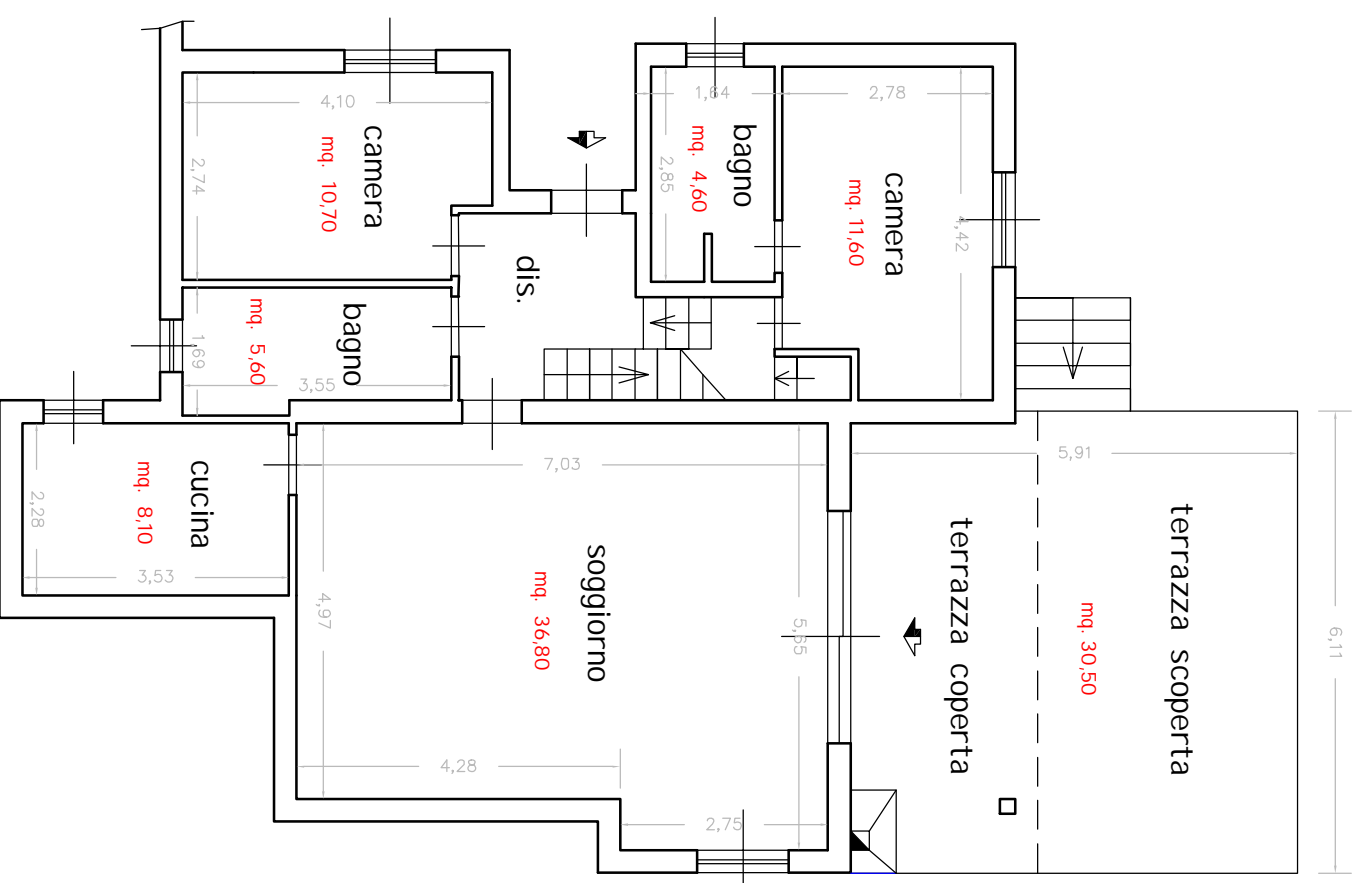

Planimetria di una unità immobiliare in comune di San Teodoro loc. " Capo Coda Cavallo", Villaggio Turistico " Le Farfalle "

Immobile censito al Catasto Fabbricati al Foglio 5 part. 1 sub. 11;

Piano terra

superficie commerciale Mq. 182

Piano rialzato

Piano primo

scala 1 : 100